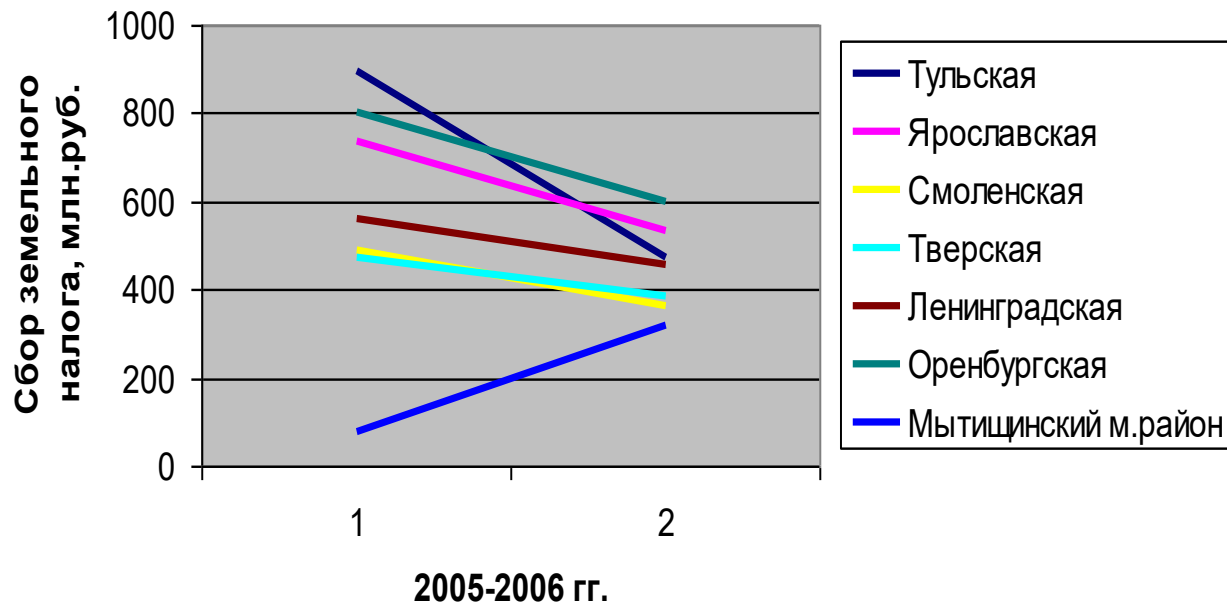

Официальные данные по сборам земельного налога по областям РФ

Официальные данные ИФНС по динамике собираемости земельного налога в 2005-2006 гг.