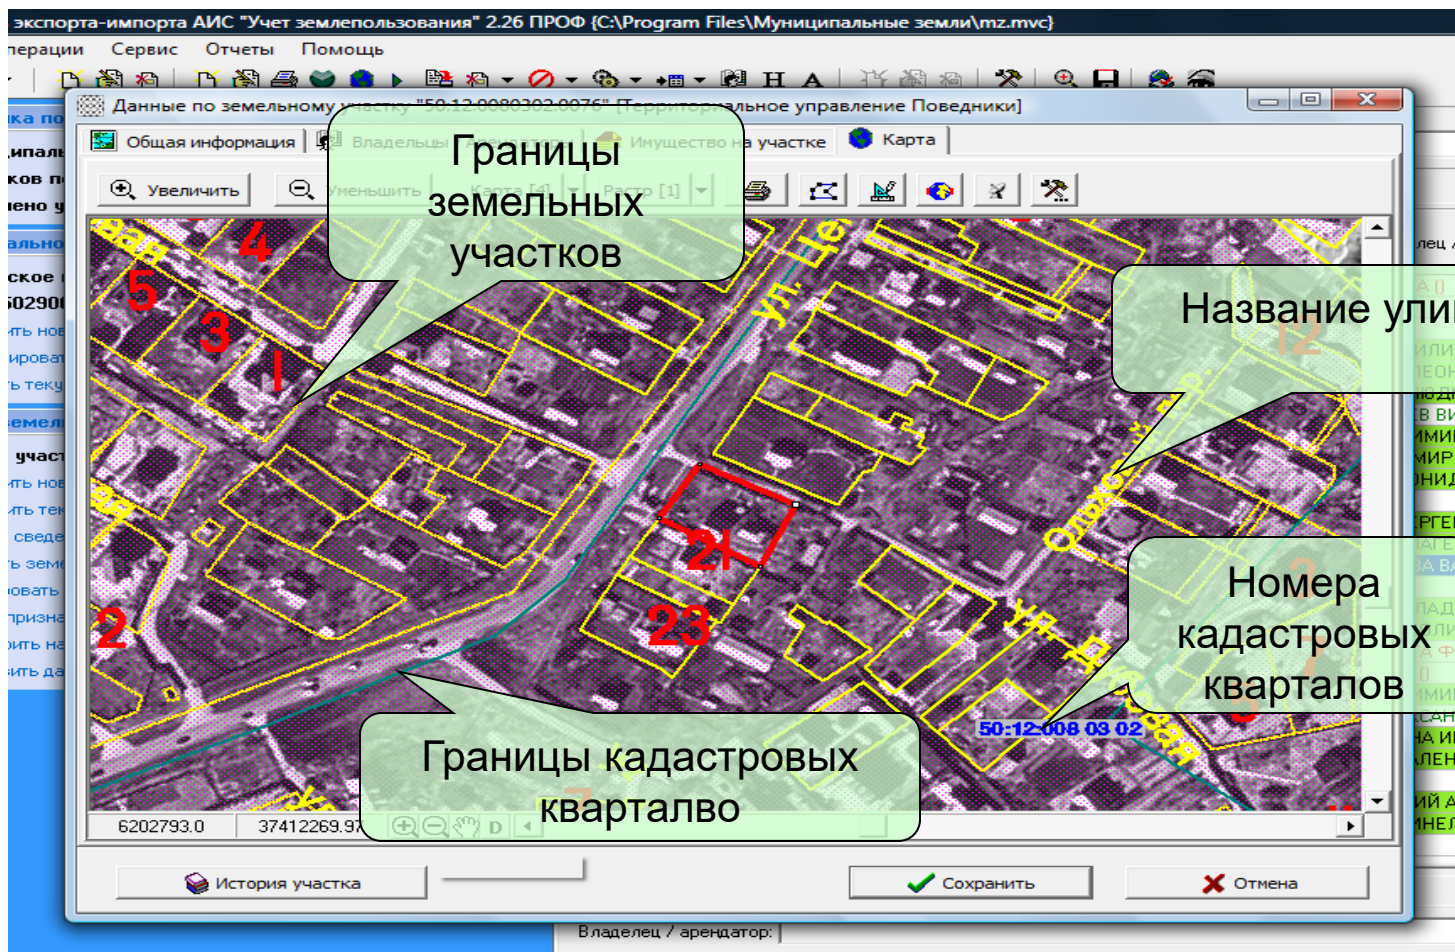

МЕРИДИАН+
АЭРОГЕОДЕЗИЧЕСКОЕ ПРЕДПРИЯТИЕ

Ортофотопланы для многократного повышения сбора земельного налога на примере Мытищинского района Московской области

г.Мытищи 2009 год

www.agpmeridian.ru