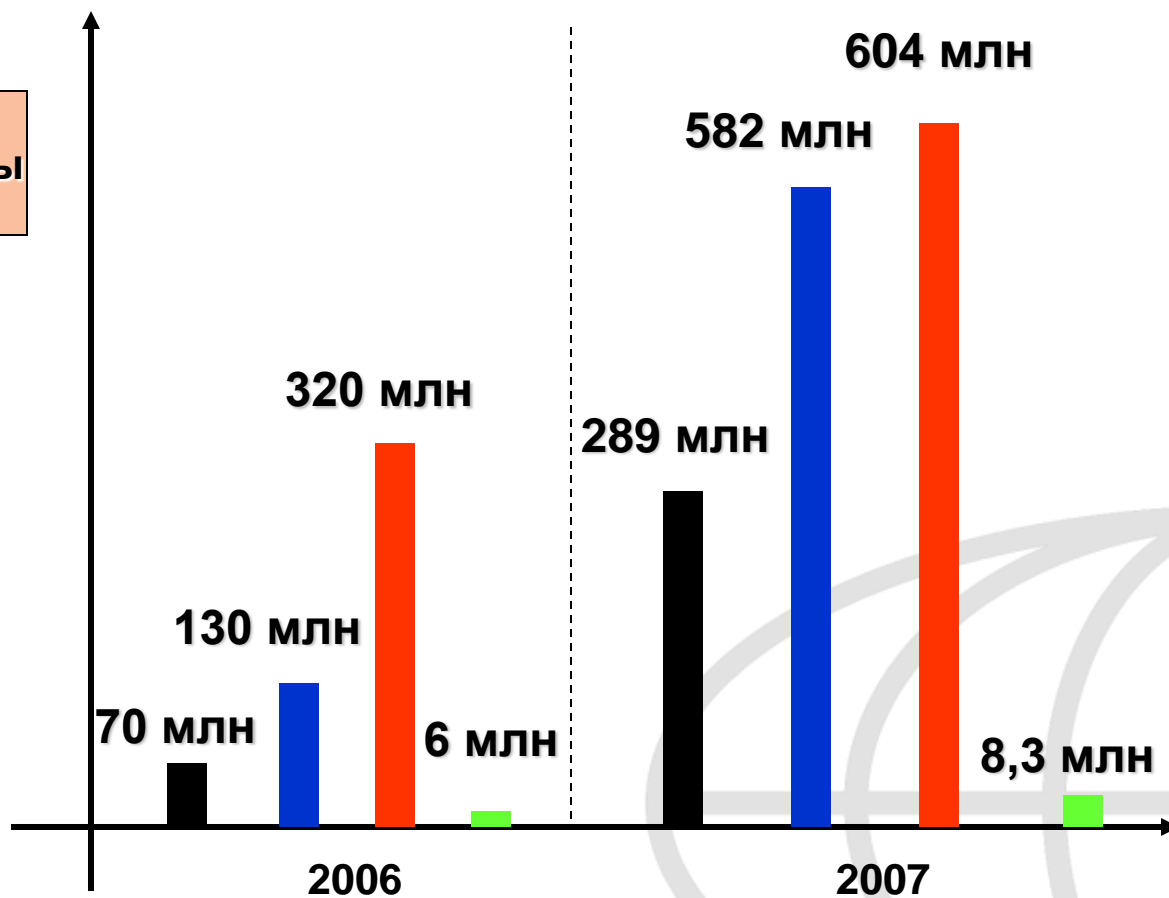

Муниципальные структуры

Организация взаимодействия между департаментами

Архивные данные и актуальная съемка

Взаимодействие с физическими лицами

Взаимодействие с юридическим лицами