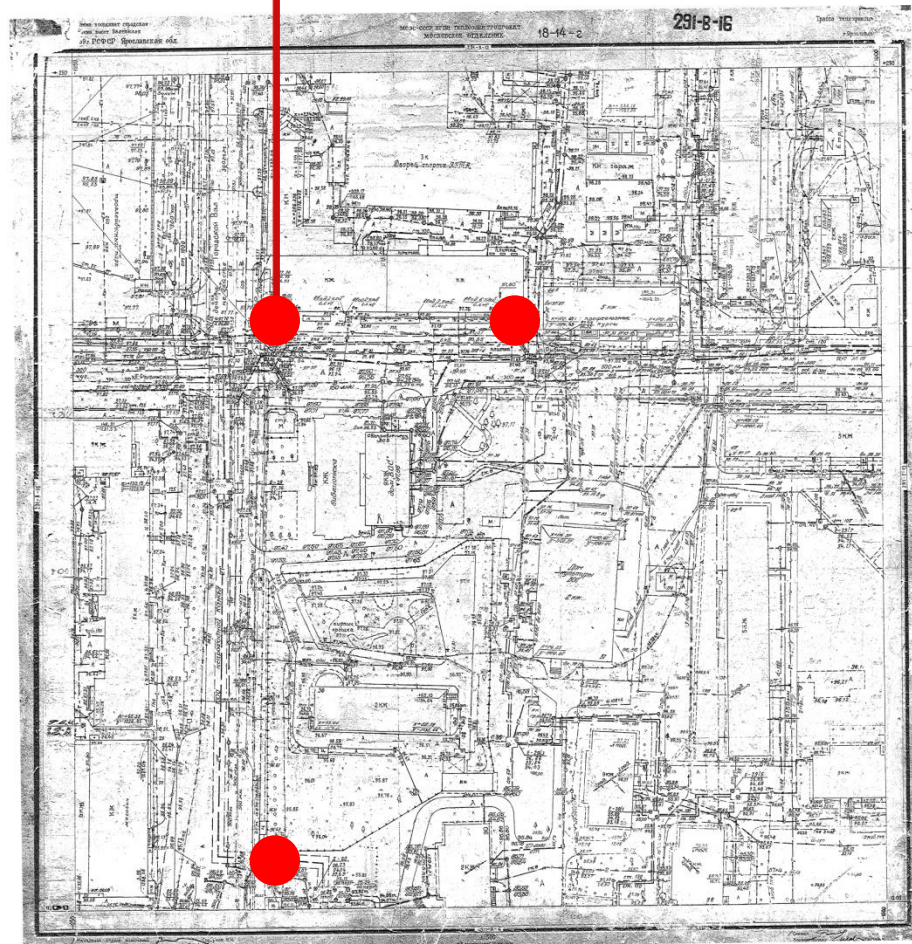

МЕРИДИАН+
АЭРОГЕОДЕЗИЧЕСКОЕ ПРЕДПРИЯТИЕ

Погрешность не более 10-15 см

Создание и обновление
картографической основы

Схема сети базовых станций для съемки протяженных территорий

СХЕМА СЪЕМОЧНОЙ ГЕОДЕЗИЧЕСКОЙ СЕТИ
НА ТЕРРИТОРИЮ РАЙОНОВ КАЛУЖСКОЙ ОБЛАСТИ