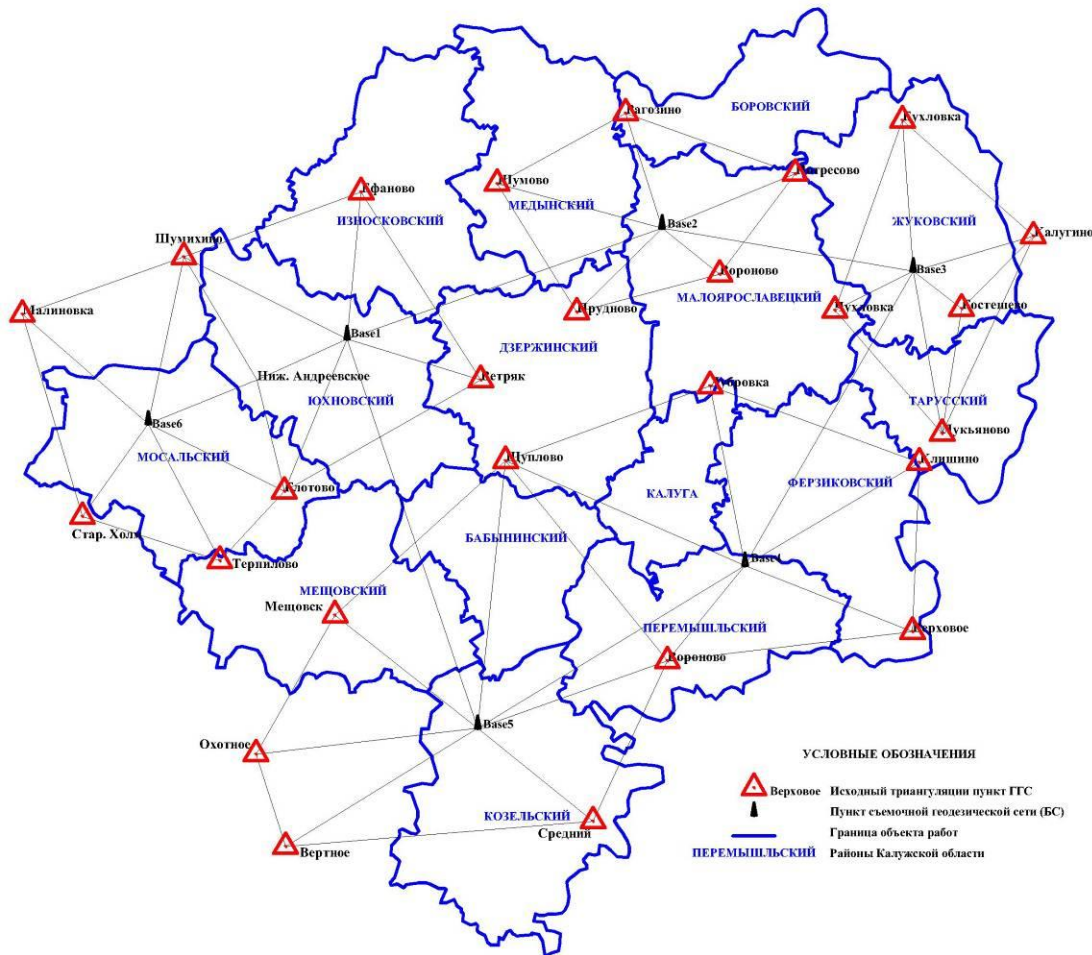

МЕРИДИАН+
АЭРОГЕОДЕЗИЧЕСКОЕ ПРЕДПРИЯТИЕ

Погрешность не более 10-15 см

Создание и обновление
картографической основы

Схема сети базовых станций для съемки протяженных территорий

СХЕМА СЪЕМОЧНОЙ ГЕОДЕЗИЧЕСКОЙ СЕТИ
НА ТЕРРИТОРИЮ РАЙОНОВ КАЛУЖСКОЙ ОБЛАСТИ