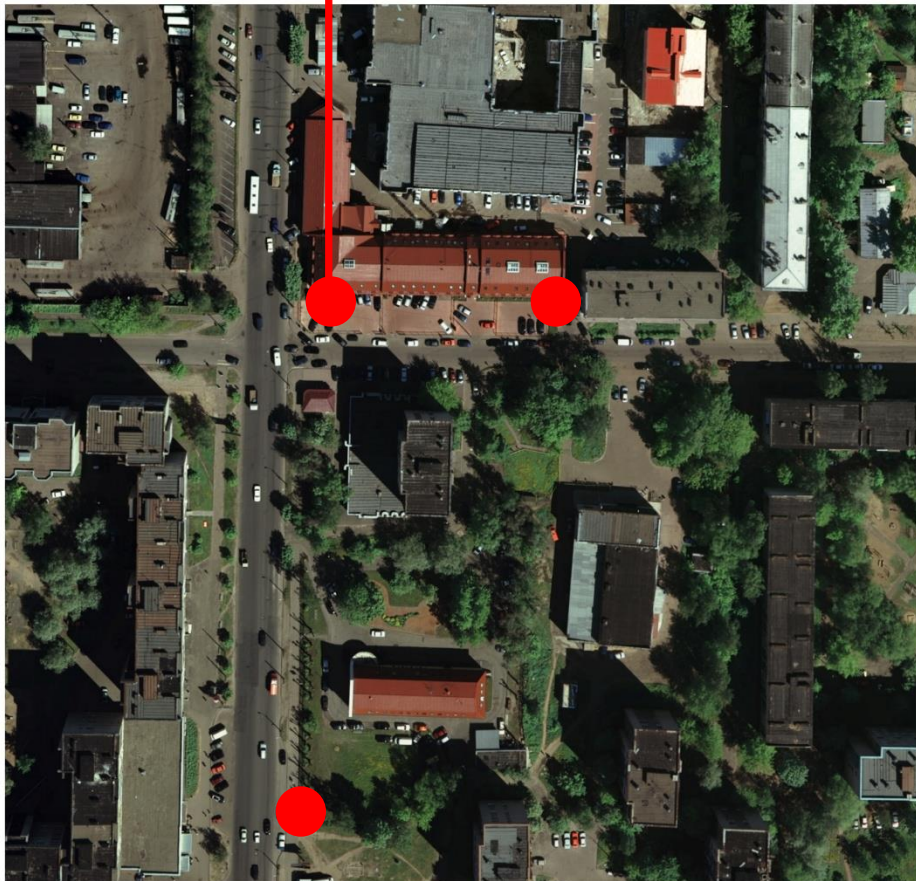

МЕРИДИАН+
АЭРОГЕОДЕЗИЧЕСКОЕ ПРЕДПРИЯТИЕ

Погрешность не более 10-15 см

Создание и обновление
картографической основы

Схема сети базовых станций для съемки протяженных территорий

СХЕМА СЪЕМОЧНОЙ ГЕОДЕЗИЧЕСКОЙ СЕТИ
НА ТЕРРИТОРИЮ РАЙОНОВ КАЛУЖСКОЙ ОБЛАСТИ